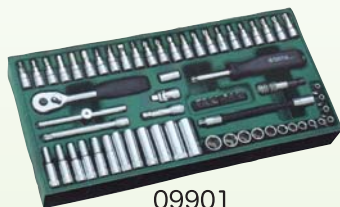

# 工具入り7段ローラーキャビネット

SATA

※写真のドライバーは  
付属していません。

握りやすいハンドル

ボールベアリング内蔵  
スライドレール

ストッパー付キャスター2ヶ

95107

09901

09902

09925

09909

09912

09913

09932

144pcs

本体サイズ：幅 680× 奥行 458× 高 860mm  
引出しサイズ（内寸）：幅 565× 奥行 380× 高 65mm×5  
幅 565× 奥行 380× 高 145mm×2  
本体重量：78.5kg（工具含まず）