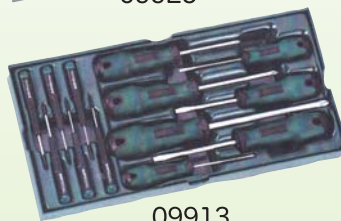

09902

09925

09909

09912

09913

09932

144pcs

本体サイズ：幅 680× 奥行 458× 高 860mm  
引出しサイズ（内寸）：幅 565× 奥行 380× 高 65mm×5  
幅 565× 奥行 380× 高 145mm×2  
本体重量：78.5kg（工具含まず）

- 09901：1 / 4" ソケットセット（66pcs）
- 09902：3 / 8" ソケットセット（33pcs）
- 09925：コンビネーションラチェットレンチセット（19pcs）
- 09909：モンキーレンチ、プライヤーセット（5pcs）
- 09912：プライヤーセット（4pcs）
- 09913：ドライバーセット（13pcs）
- 09932：ハンマーセット（4pcs）
- 95107：ローラーキャビネット7段