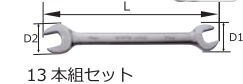

RS-08023 **10,800円**

Q19254 スパナー8本セット 45P **SATA** CR-V

特徴：
◆軽く、強く、
使い易い

8本組セット

サイズ (mm)	L (mm)	D1 (mm)	D2 (mm)
5.5 x 7	124	13.1	17.3
8 x 10	150	17.3	21.5
10 x 12	163	21.5	25.7
12 x 14	187	25.7	29.9
14 x 17	201	29.9	36.1
17 x 19	228	36.1	40.3
19 x 22	254	40.3	46.6
22 x 24	285	46.6	50.7

RS-08009 **5,000円**

Q19255 13pcs 両口スパナ 90P **SATA** CR-V

特徴：
◆軽く、強く、
使い易い

サイズ (mm)	L (mm)	D1 (mm)	D2 (mm)
6x7	124	13.0	17.3
8x10	150	17.3	21.5
10x12	163	21.5	25.7
11x13	175	23.6	27.8
12x14	187	25.7	29.9
14x17	201	29.9	36.1
17x19	228	36.1	40.3
19x21	240	40.3	44.5
21x23	262	44.5	48.6
22x24	285	46.6	50.7
23x26	300	48.6	54.9
24x27	300	48.6	54.9
30x32	333	63.3	67.5