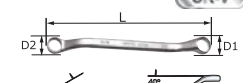

RS-09036 **5,000円**

Q19249 7pcs コンビネーションレンチセット 30P **SATA** CR-V

特徴：
◆軽く、強く、
使い易い

7本組セット

サイズ (mm)	L (mm)	D1 (mm)	D2 (mm)
10	94	15.3	20.9
11	102	17.7	23.0
12	105	18.9	25.1
13	107	20.2	27.2
14	114	21.6	29.3
17	126	26.8	35.5
19	138	28.5	39.7

RS-09906 **10,000円**

Q19251 10pcs めがねレンチセット 70P **SATA** CR-V

特徴：
◆40度オフセットでくぼんだ
場所も締め付けやすい
◆DIN規格に適用

10本組セット

サイズ (mm)	L (mm)	D1 (mm)	D2 (mm)
5.5x7	169	11.0	13.1
8x10	185	14.3	16.3
9x11	204	15.8	18.4
10x12	195	16.3	18.4
12x14	220	19.8	21.8
14x17	235	21.8	25.8
17x19	250	26.3	27.8
19x22	281	27.4	32.2
24x27	360	34.1	37.3
30x32	437	43.3	47.1

RS-08012 **7,600円**

Q19252 11pcs めがねレンチセット 75P **SATA** CR-V

特徴：
◆40度オフセットでくぼんだ
場所も締め付けやすい
◆DIN規格に適用

11本組セット

サイズ (mm)	L (mm)	D1 (mm)	D2 (mm)
8x10	185	14.3	16.3
10x12	195	16.3	18.4
11x13	205	18.4	20.8
12x14	220	19.8	21.8
14x17	235	21.8	25.8
17x19	250	26.3	27.8
19x21	270	27.8	30.8
21x23	290	30.8	33.3
22x24	320	32.2	34.3
23x26	360	34.1	37.3
24x27	360	34.1	37.3