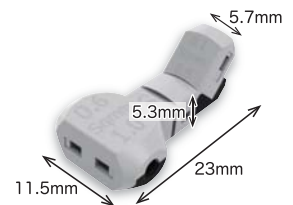

Q19507 T2-1 30ヶ/1袋 **3,400円**

詳細な仕様等は、ウラ面をご確認下さい。

このチラシは業者間取引用で一般ユーザー様への配布目的で製作致しておりません。一般向けにご使用される場合、消費税込みの価格表示が必要となりますのでご注意ください。