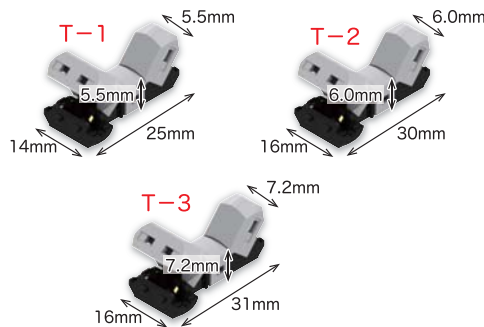

T-type (同径)

Q19504 T-1 30ヶ/1袋 **2,800円**

Q19505 T-2 30ヶ/1袋 **3,200円**

Q19506 T-3 30ヶ/1袋 **3,600円**

T-type (異径)