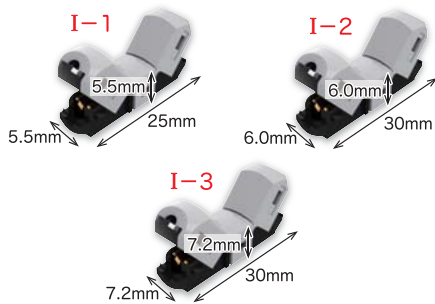

I-type (同径)

Q19501 I-1 30ヶ/1袋 **2,500円**

Q19502 I-2 30ヶ/1袋 **2,800円**

Q19503 I-3 30ヶ/1袋 **3,200円**